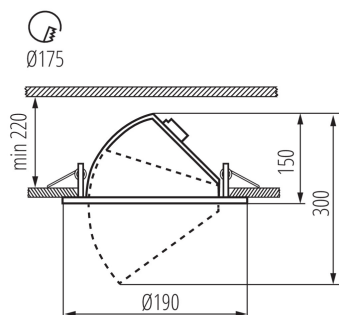

Svietidlo typu downlight