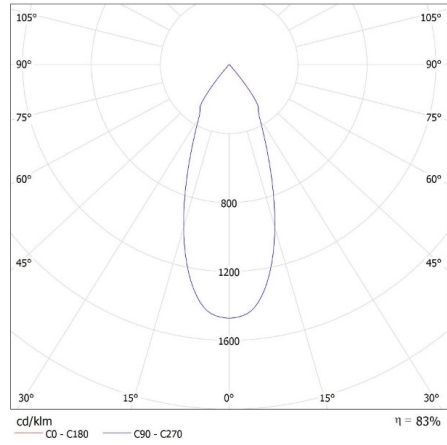

22842 HIMA LED 23W-NW-B

Svietidlo typu downlight

KANLUX S.A. (kat 22842) HIMA LED 23W-NW-B / LDC (Polar)

Luminaire: KANLUX S.A. (kat 22842) HIMA LED 23W-NW-B
Lamps: 1 x HIMA LED 23W-NW