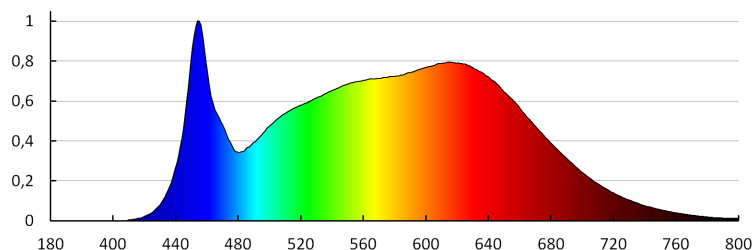

DODATOČNÉ INFORMÁCIE:

•