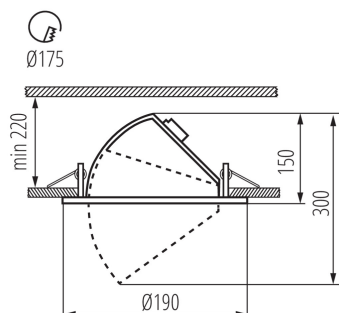

22843 HIMA LED 33W-NW-W

Svietidlo typu downlight