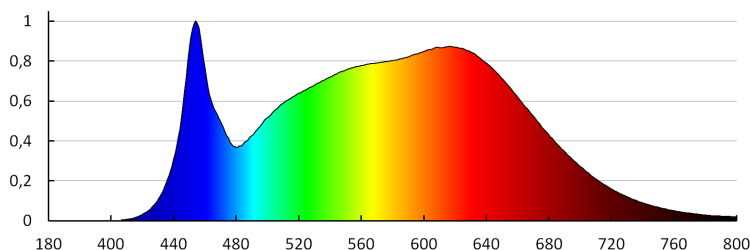

DODATOČNÉ INFORMÁCIE:

•