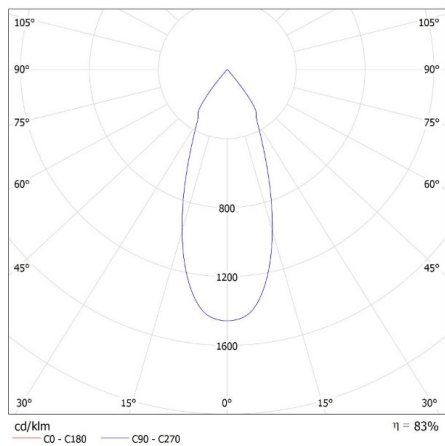

22843 HIMA LED 33W-NW-W

Svietidlo typu downlight

KANLUX S.A. (kat 22843) HIMA LED 33W-NW-W / LDC (Polar)