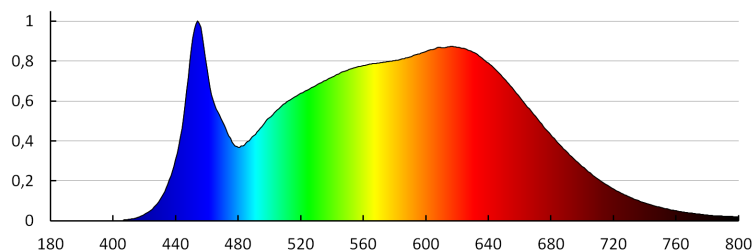

DODATOČNÉ INFORMÁCIE:

•