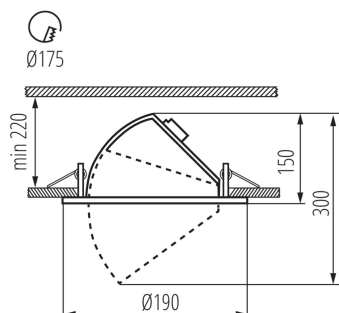

22844 HIMA LED 33W-NW-B

Svietidlo typu downlight