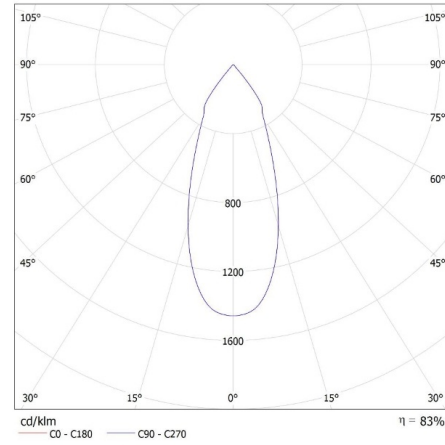

22844 HIMA LED 33W-NW-B

Svietidlo typu downlight

KANLUX S.A. (kat 22844) HIMA LED 33W-NW-B / LDC (Polar)

Luminaire: KANLUX S.A. (kat 22844) HIMA LED 33W-NW-B
Lamps: 1 x HIMA LED 33W-NW