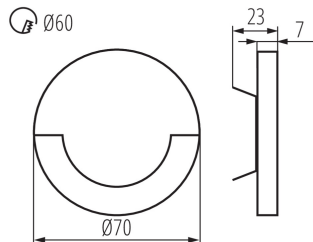

Schodiskové LED svietidlo