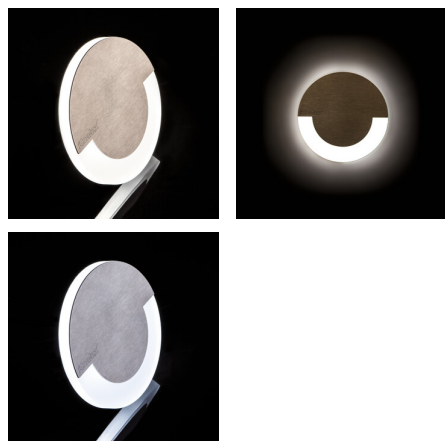

Schodiskové LED svietidlo

5905339231000

SOLA LED

SOLA je moderný dizajn spojený s atraktívnym svetelným efektom. Je to skvelý nápad pre osvetlenie schodísk a chodieb. Unikátna konštrukcia svietidla zaručuje rovnomerné rozptýlenie svetla.

VŠEOBECNÉ ÚDAJE:

na zabudovanie do steny: áno

Farba: nehrdzavejúca oceľ

Miesto montáže: na zabudovanie do steny

Miesto použitia: vo vnútri

Minimálna vzdialenosť od osvetľovaného objektu: 0,1m

Možnosť spolupráce so stmievačom: nie

Trieda ochrany proti zásahu el. prúdom: III

Typ diódy: LED SMD

Svetelný tok [lm]: 13

Farba svetla: teplá biela

Náhradná teplota chromatickosti [K]: 3000

Farebná konzistencia v MacAdamových elipsách: ≤6

Index podania farieb: 80

- vhodné pre montáž na normálne horľavé povrchy

KANLUX S.A. (kat 23101) SOLA LED / Krzywa rozsyłu światła (biegunowo)

Oprawa: KANLUX S.A. (kat 23101) SOLA LED
Lampy: 1 x SOLA LED CW