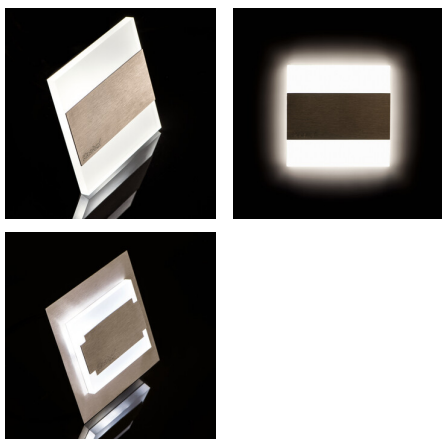

Schodiskové LED svietidlo

5905339231024

TERRA je moderný dizajn spojený s atraktívnym svetelným efektom. Je to skvelý nápad pre osvetlenie schodísk a chodieb. Unikátna konštrukcia svietidla zaručuje rovnomerné rozptýlenie svetla. Verzia PIR je vybavená čidlom pohybu.

VŠEOBECNÉ ÚDAJE:

na zabudovanie do steny: áno

Farba: nehrdzavejúca oceľ

Miesto montáže: na zabudovanie do steny

Miesto používania: vo vnútri

Minimálna vzdialenosť od osvetľovaného objektu: 0,1m

Možnosť spolupráce so stmievačom: nie