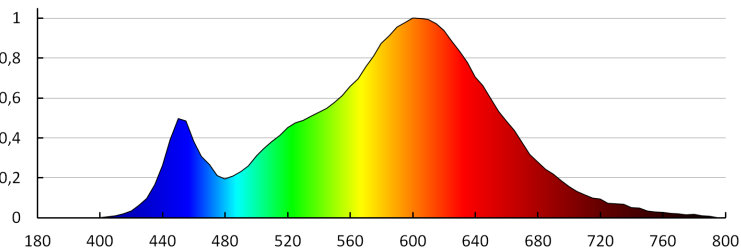

DODATOČNÉ INFORMÁCIE:

- vhodné pre montáž na normálne horľavé povrchy