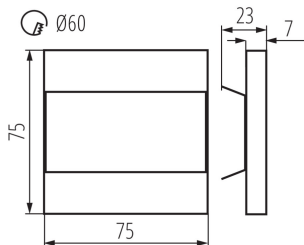

Schodiskové LED svietidlo