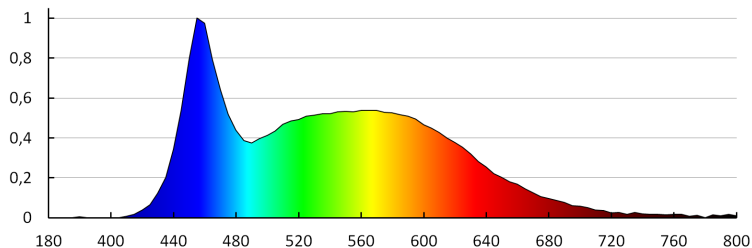

DODATOČNÉ INFORMÁCIE:

- vhodné pre montáž na normálne horľavé povrchy