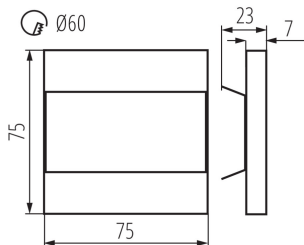

23104 TERRA LED CW

Schodiskové LED svietidlo