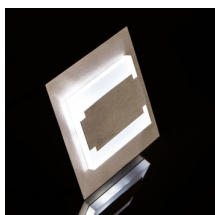

Schodiskové LED svietidlo

5905339231048

TERRA je moderný dizajn spojený s atraktívnym svetelným efektom. Je to skvelý nápad pre osvetlenie schodísk a chodieb. Unikátna konštrukcia svietidla zaručuje rovnomerné rozptýlenie svetla. Verzia PIR je vybavená čidlom pohybu.

VŠEOBECNÉ ÚDAJE:

na zabudovanie do steny: áno

Farba: nehrdzavejúca oceľ

Miesto montáže: na zabudovanie do steny

Miesto používania: vo vnútri

Minimálna vzdialenosť od osvetľovaného objektu: 0,1m

Možnosť spolupráce so stmievačom: nie

Maximálny výkon [W]: 0.8

Trieda ochrany proti zásahu el. prúdom: III

Typ diódy: LED SMD

Svetelný tok [lm]: 15

Farba svetla: studená biela

Náhradná teplota chromatickosti [K]: 6500

Farbná konzistencia v MacAdamových elipsách: ≤6