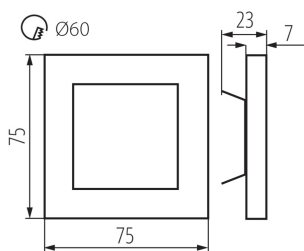

APUS je moderný dizajn spojený s atraktívnym svetelným efektom. Je to skvelý nápad pre osvetlenie schodísk a chodieb. Unikátna konštrukcia svietidla zaručuje rovnomerné rozptýlenie svetla. Verzia PIR je vybavená čidlom pohybu.

VŠEOBECNÉ ÚDAJE:

na zabudovanie do steny: áno

Farba: nehrdzavejúca oceľ

Miesto montáže: na zabudovanie do steny

Miesto používania: vo vnútri

Minimálna vzdialenosť od osvetľovaného objektu: 0,1m

Možnosť spolupráce so stmievačom: nie

Dĺžka [mm]: 75

Šírka [mm]: 23

Výška [mm]: 75

Požadovaný priemer montážnej krabice [Ømm]: 60

Rozmery montážneho otvoru [mm]: 60

Integrovaný LED zdroj svetla: áno

TECHNICKÉ PARAMETRE:

Menovité napätie [V]: 12 DC

Maximálny výkon [W]: 0.8

Trieda ochrany proti zásahu el. prúdom: III

Typ diódy: LED SMD

Svetelný tok [lm]: 15

Farba svetla: studená biela

Náhradná teplota chromatickosti [K]: 6500

Farbná konzistencia v MacAdamových elipsách: ≤ 6

Index podania farieb: 80

Životnosť [h]: 50000

Počet cyklov zap./vyp.: ≥ 20000

Svetelná účinnosť lampy [lm/W]: 19

Rozpätie teploty prostredia, na ktorú môže byť výrobok vystavený [°C]: 5÷25

Materiál korpusu: brúsená nehrdzavejúca oceľ, plast

Typ pripojenia: voľné konce káblov

Dĺžka vodiča [m]: 0.18

Doba nahrievania lampy [s]: ≤ 1

Doba zapnutia lampy [s]: $\leq 0,5$

Stupeň IP: 20

LOGISTICKÉ ÚDAJE:

Merná jednotka: kus