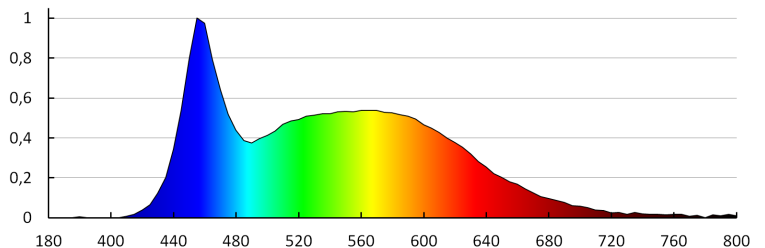

Hmotnosť kartónu [kg]: 10.49

Šírka kartónu [cm]: 23.5

Výška kartónu [cm]: 34.5

Dĺžka kartónu [cm]: 63

Objem kartónu [m³]: 0.051077

DODATOČNÉ INFORMÁCIE:

- vhodné pre montáž na normálne horľavé povrchy

KANLUX S.A. (kat 23107) APUS LED CW / LDC (Polar)