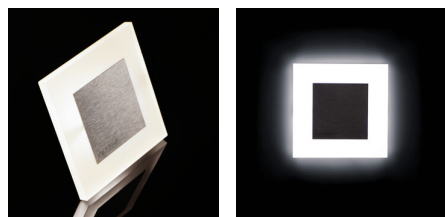

Schodiskové LED svietidlo

5905339231079

APUS LED AC

APUS je moderný dizajn spojený s atraktívnym svetelným efektom. Je to skvelý nápad pre osvetlenie schodísk a chodieb. Unikátna konštrukcia svietidla zaručuje rovnomerné rozptýlenie svetla. Verzia PIR je vybavená čidlom pohybu.

VŠEOBECNÉ ÚDAJE:

na zabudovanie do steny: áno

Farba: nehrdzavejúca oceľ

Miesto montáže: na zabudovanie do steny

Miesto používania: vo vnútri

Minimálna vzdialenosť od osvetľovaného objektu: 0,1m

Možnosť spolupráce so stmievačom: nie

Maximálny výkon [W]: 0.8

Trieda ochrany proti zásahu el. prúdom: III

Typ diódy: LED SMD

Svetelný tok [lm]: 15

Farba svetla: studená biela

Náhradná teplota chromatickosti [K]: 6500

Farbná konzistencia v MacAdamových elipsách: ≤ 6