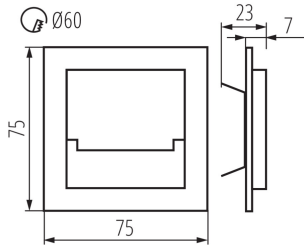

23109 SABIK MINI LED WW

Schodiskové LED svietidlo