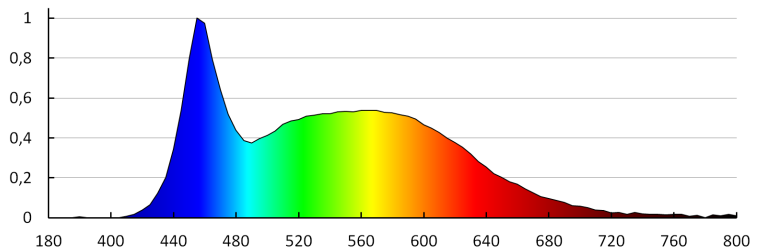

Hmotnosť kartónu [kg]: 11.29

Šírka kartónu [cm]: 23.5

Výška kartónu [cm]: 34.5

Dĺžka kartónu [cm]: 63

Objem kartónu [m³]: 0.051077

DODATOČNÉ INFORMÁCIE:

- vhodné pre montáž na normálne horľavé povrchy

KANLUX S.A. (kat 23110) SABIK LED CW / LDC (Polar)