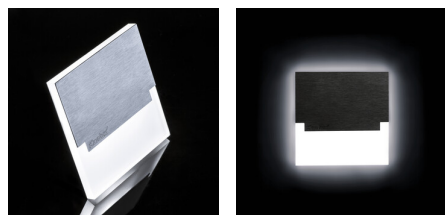

23110 SABIK LED CW

Schodiskové LED svietidlo

5905339231109

SABIK LED

SABIK je moderný dizajn spojený s atraktívnym svetelným efektom. Je to skvelý nápad pre osvetlenie schodísk a chodieb. Unikátna konštrukcia svietidla zaručuje rovnomerné rozptýlenie svetla. Verzia PIR je vybavená čidlom pohybu.

VŠEOBECNÉ ÚDAJE:

na zabudovanie do steny: áno

Farba: nehrdzavejúca oceľ

Miesto montáže: na zabudovanie do steny

Miesto používania: vo vnútri

Minimálna vzdialenosť od osvetľovaného objektu: 0,1m

Možnosť spolupráce so stmievačom: nie

Dĺžka [mm]: 75

Šírka [mm]: 23

Výška [mm]: 75

Požadovaný priemer montážnej krabice [Ømm]: 60

Rozmery montážneho otvoru [mm]: 60

Integrovaný LED zdroj svetla: áno

TECHNICKÉ PARAMETRE:

Menovité napätie [V]: 12 DC

Maximálny výkon [W]: 0.8

Trieda ochrany proti zásahu el. prúdom: III

Typ diódy: LED SMD

Svetelný tok [lm]: 15

Farba svetla: studená biela

Náhradná teplota chromatickosti [K]: 6500

Farbná konzistencia v MacAdamových elipsách: ≤ 6