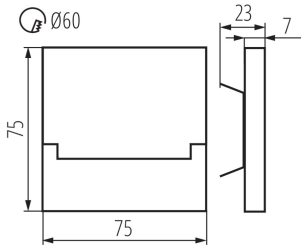

Dĺžka [mm]: 75

Šírka [mm]: 23

Výška [mm]: 75

Požadovaný priemer montážnej krabice [Ømm]: 60

Rozmery montážneho otvoru [mm]: 60

Integrovaný LED zdroj svetla: áno

TECHNICKÉ PARAMETRE:

Menovité napätie [V]: 12 DC

Spôsob balenia: 100

Počet kusov v druhom balení: 1

Počet kusov v hromadnom balení: 100

Čistá kusová hmotnosť [g]: 92

Gramáž [g]: 112.9

Dĺžka kusového balenia [cm]: 11

Šírka kusového balenia [cm]: 2.5

Výška kusového balenia [cm]: 16.5

Hmotnosť kartónu [kg]: 11.29

Šírka kartónu [cm]: 23.5

Výška kartónu [cm]: 34.5

Dĺžka kartónu [cm]: 63

Objem kartónu [m³]: 0.051077

DODATOČNÉ INFORMÁCIE:

- vhodné pre montáž na normálne horľavé povrchy

KANLUX S.A. (kat 23110) SABIK LED CW / LDC (Polar)