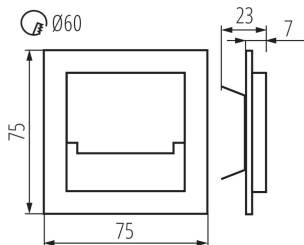

23111 SABIK MINI LED CW

Schodiskové LED svietidlo