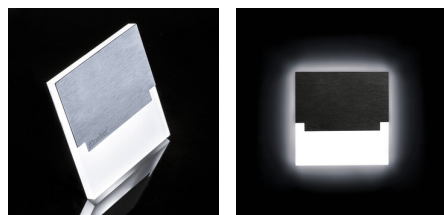

23111 SABIK MINI LED CW

Schodiskové LED svietidlo

5905339231116

SABIK MINI LED

SABIK je moderný dizajn spojený s atraktívnym svetelným efektom. Je to skvelý nápad pre osvetlenie schodísk a chodieb. Unikátna konštrukcia svietidla zaručuje rovnomerné rozptýlenie svetla. Verzia PIR je vybavená čidlom pohybu.

VŠEOBECNÉ ÚDAJE:

na zabudovanie do steny: áno

Farba: nehrdzavejúca oceľ

Miesto montáže: na zabudovanie do steny

Miesto používania: vo vnútri

Minimálna vzdialenosť od osvetľovaného objektu: 0,1m

Možnosť spolupráce so stmievačom: nie

Dĺžka [mm]: 75

Šírka [mm]: 23

Výška [mm]: 75

Požadovaný priemer montážnej krabice [Ømm]: 60

Rozmery montážneho otvoru [mm]: 60

Integrovaný LED zdroj svetla: áno

TECHNICKÉ PARAMETRE:

Menovité napätie [V]: 12 DC

Maximálny výkon [W]: 0.8

Trieda ochrany proti zásahu el. prúdom: III

Typ diódy: LED SMD

Svetelný tok [lm]: 15

Farba svetla: studená biela

Náhradná teplota chromatickosti [K]: 6500

Farbná konzistencia v MacAdamových elipsách: ≤ 6