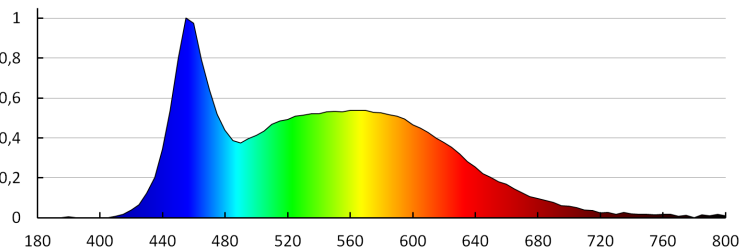

DODATOČNÉ INFORMÁCIE:

- vhodné pre montáž na normálne horľavé povrchy