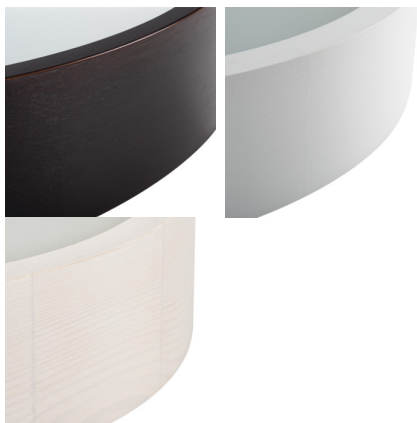

Plafón

5905339231208

Originálne a zároveň štýlové guľaté svietidlo Kanlux JASMIN sa vyznačuje moderným a atraktívnym dizajnom. Telo plafónu je vyrobené z dreva a saténového skla, čo zaisťuje rovnomerný rozptyl svetla. Klasická kombinácia dreva a skla z neho robí veľmi univerzálne riešenie osvetlenia.

### VŠEOBECNÉ ÚDAJE:

**Farba:** wenge

**Miesto montáže:** k usadeniu na stenu, k usadeniu na strop

**Miesto používania:** vo vnútri

**Minimálna vzdialenosť od osvetľovaného objektu:** 0,5m

**Možnosť montáže na bežne horľavých povrchoch:** ne