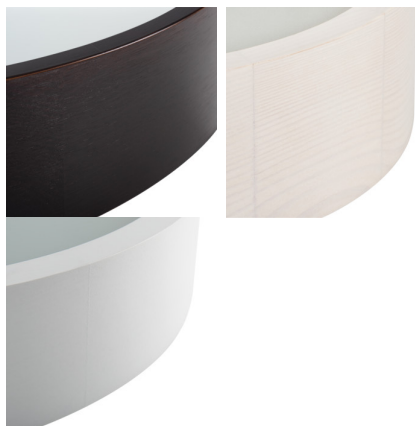

Plafón

5905339231222

Originálne a zároveň štýlové guľaté svietidlo Kanlux JASMIN sa vyznačuje moderným a atraktívnym dizajnom. Telo plafónu je vyrobené z dreva a saténového skla, čo zaisťuje rovnomerný rozptyl svetla. Klasická kombinácia dreva a skla z neho robí veľmi univerzálne riešenie osvetlenia.

VŠEOBECNÉ ÚDAJE:

Farba: wenge

Miesto montáže: k usadeniu na stenu, k usadeniu na strop

Miesto používania: vo vnútri

Minimálna vzdialenosť od osvetľovaného objektu: 0,5m

Možnosť montáže na bežne horľavých povrchoch: ne

Materiál korpusu: drevo

Typ pripojenia: samosvorná svorkovnica

Rozpätie priemerov používaných vodičov [mm²]: 1÷2,5

Stupeň IP: 20

LOGISTICKÉ ÚDAJE:

Spôsob balenia: 1

Počet kusov v druhom balení: 1

Počet kusov v hromadnom balení: 1