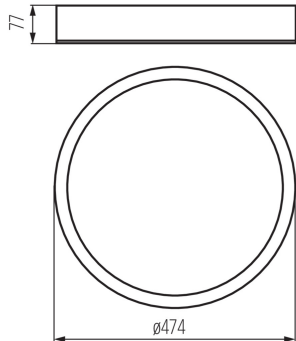

VŠEOBECNÉ ÚDAJE:

Farba: wenge

Miesto montáže: k usadeniu na stenu, k usadeniu na strop

Miesto používania: vo vnútri

Minimálna vzdialenosť od osvetľovaného objektu: 0,5m

Možnosť montáže na bežne horľavých povrchoch: ne

Výrobok nie je určený na montáž na bežne horľavom povrchu: áno

Výrobok nie je vhodný na zakrytie termoizolačným materiálom: áno

Výška [mm]: 77

Priemer [mm]: 475

TECHNICKÉ PARAMETRE:

Menovité napätie [V]: 220-240 AC

Materiál korpusu: drevo

Typ pripojenia: samosvorná svorkovnica

Rozpätie priemerov používaných vodičov [mm²]: 1÷2,5

Stupeň IP: 20

LOGISTICKÉ ÚDAJE:

Spôsob balenia: 1

Počet kusov v druhom balení: 1

Počet kusov v hromadnom balení: 1

Čistá kusová hmotnosť [g]: 3100

Gramáž [g]: 3460

Dĺžka kusového balenia [cm]: 49

Šírka kusového balenia [cm]: 48

Výška kusového balenia [cm]: 9

Hmotnosť kartónu [kg]: 3.46

Plafón

Šírka kartónu [cm]: 48
Výška kartónu [cm]: 9
Dĺžka kartónu [cm]: 49
Objem kartónu [m³]: 0.021168