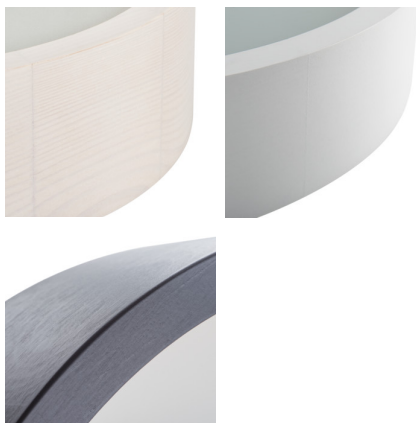

Plafón

5905339231239

Originálne a zároveň štýlové guľaté svietidlo Kanlux JASMIN sa vyznačuje moderným a atraktívnym dizajnom. Telo plafónu je vyrobené z dreva a saténového skla, čo zaisťuje rovnomerný rozptyl svetla. Klasická kombinácia dreva a skla z neho robí veľmi univerzálne riešenie osvetlenia.

### VŠEOBECNÉ ÚDAJE:

**Farba:** dub sonoma

**Miesto montáže:** k usadeniu na stenu, k usadeniu na strop

**Miesto používania:** vo vnútri

**Minimálna vzdialenosť od osvetľovaného objektu:** 0,5m

**Možnosť montáže na bežne horľavých povrchoch:** ne