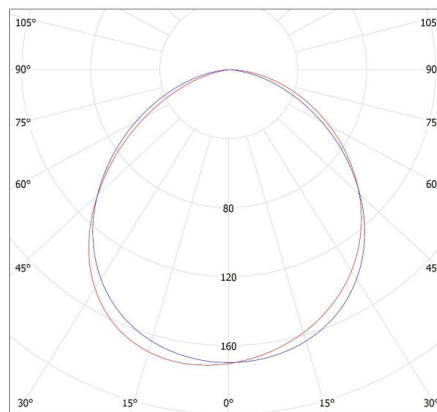

KANLUX S.A. (kat 23123) JASMIN 270-W + IQ-LED / LDC (Polar)

cd/klm
— C0 - C180 — C90 - C270