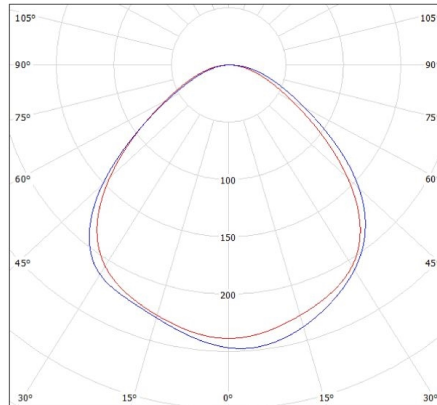

KANLUX S.A. (kat 23123) JASMIN 270-W / Krzywa rozsyłu światła (biegunowo)

cd/klm
— C0 - C180 — C90 - C270