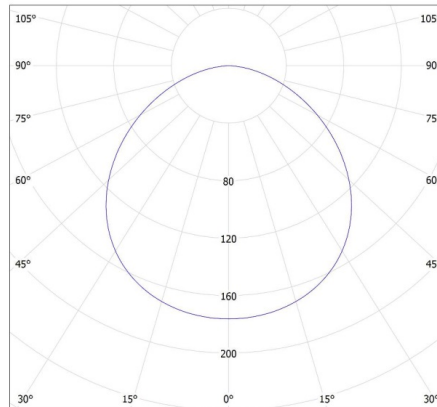

Šírka kartónu [cm]: 40
Výška kartónu [cm]: 10.5
Dĺžka kartónu [cm]: 40
Objem kartónu [m³]: 0.0168

KANLUX S.A. (kat 23124) JASMIN 370-W + IQ-LED / LDC (Polar)