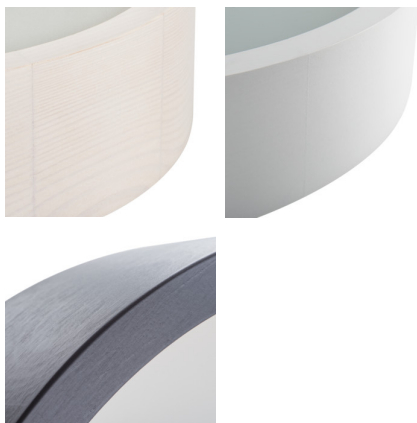

Plafón

5905339231246

Originálne a zároveň štýlové guľaté svietidlo Kanlux JASMIN sa vyznačuje moderným a atraktívnym dizajnom. Telo plafónu je vyrobené z dreva a saténového skla, čo zaisťuje rovnomerný rozptyl svetla. Klasická kombinácia dreva a skla z neho robí veľmi univerzálne riešenie osvetlenia.

VŠEOBECNÉ ÚDAJE:

Farba: dub sonoma

Miesto montáže: k usadeniu na stenu, k usadeniu na strop

Miesto používania: vo vnútri

Minimálna vzdialenosť od osvetľovaného objektu: 0,5m

Možnosť montáže na bežne horľavých povrchoch: ne

Materiál korpusu: drevo

Typ pripojenia: samosvorná svorkovnica

Rozpätie priemerov používaných vodičov [mm²]: 1÷2,5

Stupeň IP: 20

LOGISTICKÉ ÚDAJE:

Spôsob balenia: 1

Počet kusov v druhom balení: 1

Počet kusov v hromadnom balení: 1