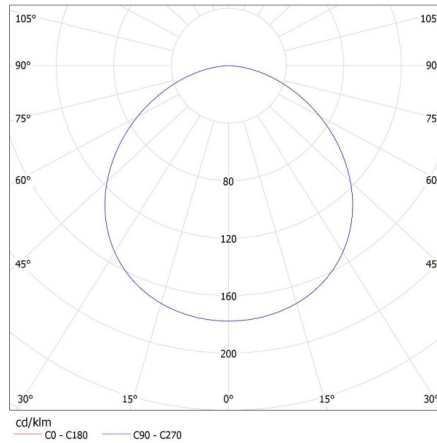

Šírka kartónu [cm]: 48
Výška kartónu [cm]: 9
Dĺžka kartónu [cm]: 49
Objem kartónu [m³]: 0.021168

KANLUX S.A. (kat 23125) JASMIN 470-W + IQ-LED / LDC (Polar)