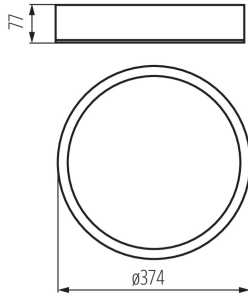

VŠEOBECNÉ ÚDAJE:

Farba: biela matná

Miesto montáže: k usadeniu na stenu, k usadeniu na strop

Miesto používania: vo vnútri

Minimálna vzdialenosť od osvetľovaného objektu: 0,5m

Možnosť montáže na bežne horľavých povrchoch: ne

Výrobok nie je určený na montáž na bežne horľavom povrchu: áno

Výrobok nie je vhodný na zakrytie termoizolačným materiálom: áno

Výška [mm]: 77

Priemer [mm]: 375

TECHNICKÉ PARAMETRE:

Menovité napätie [V]: 220-240 AC

Materiál korpusu: drevo

Typ pripojenia: samosvorná svorkovnica

Rozpätie priemerov používaných vodičov [mm²]: 1÷2,5

Stupeň IP: 20

LOGISTICKÉ ÚDAJE:

Spôsob balenia: 1

Počet kusov v druhom balení: 1

Počet kusov v hromadnom balení: 1

Čistá kusová hmotnosť [g]: 1980

Gramáž [g]: 2260

Dĺžka kusového balenia [cm]: 40

Šírka kusového balenia [cm]: 39.5

Výška kusového balenia [cm]: 10.5

Hmotnosť kartónu [kg]: 2.26

Plafón

Šírka kartónu [cm]: 39.5
Výška kartónu [cm]: 10.5
Dĺžka kartónu [cm]: 40
Objem kartónu [m³]: 0.01659