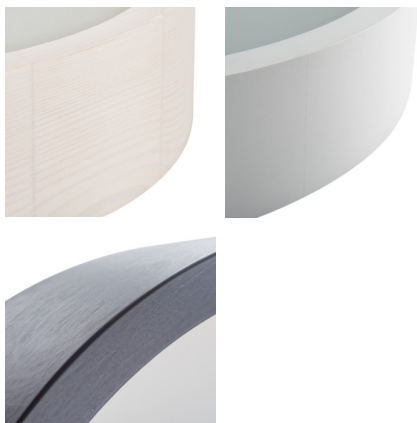

Plafón

5905339231277

Originálne a zároveň štýlové guľaté svietidlo Kanlux JASMIN sa vyznačuje moderným a atraktívnym dizajnom. Telo plafónu je vyrobené z dreva a saténového skla, čo zaisťuje rovnomerný rozptyl svetla. Klasická kombinácia dreva a skla z neho robí veľmi univerzálne riešenie osvetlenia.

VŠEOBECNÉ ÚDAJE:

Farba: biela matná

Miesto montáže: k usadeniu na stenu, k usadeniu na strop

Miesto používania: vo vnútri

Minimálna vzdialenosť od osvetľovaného objektu: 0,5m

Možnosť montáže na bežne horľavých povrchoch: ne

Materiál korpusu: drevo

Typ pripojenia: samosvorná svorkovnica

Rozpätie priemerov používaných vodičov [mm²]: 1÷2,5

Stupeň IP: 20

LOGISTICKÉ ÚDAJE:

Spôsob balenia: 1

Počet kusov v druhom balení: 1

Počet kusov v hromadnom balení: 1