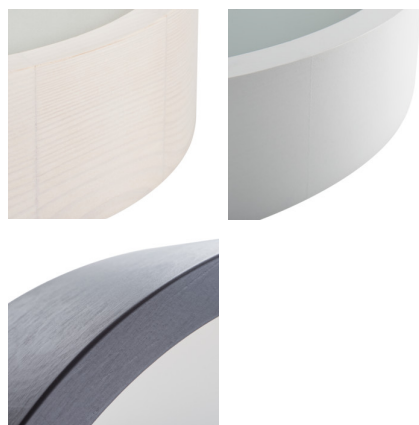

Plafón

5905339231284

Originálne a zároveň štýlové guľaté svietidlo Kanlux JASMIN sa vyznačuje moderným a atraktívnym dizajnom. Telo plafónu je vyrobené z dreva a saténového skla, čo zaisťuje rovnomerný rozptyl svetla. Klasická kombinácia dreva a skla z neho robí veľmi univerzálne riešenie osvetlenia.

VŠEOBECNÉ ÚDAJE:

Farba: biela matná

Miesto montáže: k usadeniu na stenu, k usadeniu na strop

Miesto používania: vo vnútri

Minimálna vzdialenosť od osvetľovaného objektu: 0,5m

Možnosť montáže na bežne horľavých povrchoch: ne

Výrobok nie je určený na montáž na bežne horľavom povrchu: áno

Výrobok nie je vhodný na zakrytie termoizolačným materiálom: áno

Výška [mm]: 77

Priemer [mm]: 475

TECHNICKÉ PARAMETRE:

Menovité napätie [V]: 220-240 AC

Menovitá frekvencia [Hz]: 50

Maximálny výkon [W]: 3 x max 20

Trieda ochrany proti zásahu el. prúdom: I

Materiál difúzora: sklo

Zdroj svetla: LED

Svetelný zdroj v súprave: ne

Pätica: E27

Rozpätie teploty prostredia, na ktorú môže byť výrobok vystavený [°C]: 5÷25

Materiál korpusu: drevo

Typ pripojenia: samosvorná svorkovnica

Rozpätie priemerov používaných vodičov [mm²]: 1÷2,5

Stupeň IP: 20

LOGISTICKÉ ÚDAJE:

Spôsob balenia: 1

Počet kusov v druhom balení: 1

Počet kusov v hromadnom balení: 1

Čistá kusová hmotnosť [g]: 2950

Gramáž [g]: 3290

Dĺžka kusového balenia [cm]: 49

Šírka kusového balenia [cm]: 48

Výška kusového balenia [cm]: 9

Hmotnosť kartónu [kg]: 3.29