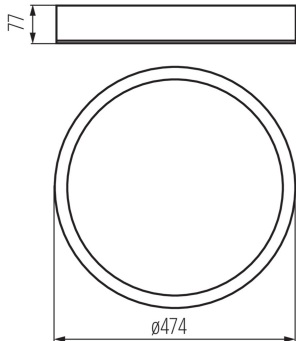

### LOGISTICKÉ ÚDAJE:

**Spôsob balenia:** 1

**Počet kusov v druhom balení:** 1

**Počet kusov v hromadnom balení:** 1

**Čistá kusová hmotnosť [g]:** 2950

**Gramáž [g]:** 3290

**Dĺžka kusového balenia [cm]:** 49

**Šírka kusového balenia [cm]:** 48

**Výška kusového balenia [cm]:** 9

**Hmotnosť kartónu [kg]:** 3.29

### Plafón

Šírka kartónu [cm]: 48  
Výška kartónu [cm]: 9  
Dĺžka kartónu [cm]: 49  
Objem kartónu [m<sup>3</sup>]: 0.021168