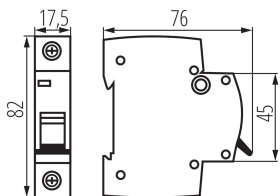

23144 KMB6-B6/1

Istič proti prúdovému preťaženiu 1P

5905339231444

5-ročná záruka podľa podmienok vyhlásenia o záruke, ktoré je dostupné na [webovej stránke](#)

Istič slúži na ochranu pred preťažením a skratom v inštaláciách a zariadeniach.

VŠEOBECNÉ ÚDAJE:

Farba: biela

Miesto montáže: na szynę TH35

Norma: PN-EN 60898-1

Dĺžka [mm]: 76

Šírka [mm]: 17.5

Výška [mm]: 82

TECHNICKÉ PARAMETRE:

Menovité napätie [V]: 230/400 AC

Menovitý prúd [A]: 6

Menovitá frekvencia [Hz]: 50

Rozpätie teploty prostredia, na ktorú môže byť výrobok vystavený [°C]: 5÷40

Rozpätie priemerov používaných vodičov [mm²]: 1÷25

Charakteristika spúšťania: B

Trieda obmedzení energie: 3

Počet modulov: 1

Menovitý skratový prúd [A]: 6000

Stupeň IP: 20

Menovité napätie izolácie U_i [V]: 500

Počet pólov: 1

LOGISTICKÉ ÚDAJE:

Merná jednotka: kus

Spôsob balenia: 12

Počet kusov v druhom balení: 12

Počet kusov v hromadnom balení: 120

Čistá kusová hmotnosť [g]: 94

Gramáž [g]: 104

Hmotnosť kusa brutto [g]: 96

Dĺžka kusového balenia [cm]: 2

Šírka kusového balenia [cm]: 7.5

Výška kusového balenia [cm]: 8.5

Hmotnosť kartónu [kg]: 12.48

Šírka kartónu [cm]: 25