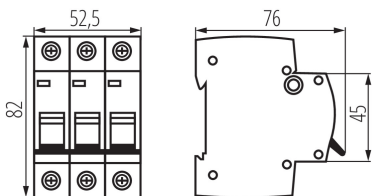

23150 KMB6-C20/3

Istič proti prúdovému preťaženiu 3P

5905339231505

Istič slúži na ochranu pred preťažením a skratom v inštaláciách a zariadeniach.

VŠEOBECNÉ ÚDAJE:

Farba: biela

Miesto montáže: na szynę TH35

Norma: PN-EN 60898-1

Dĺžka [mm]: 76

Šírka [mm]: 52.5

Výška [mm]: 82

TECHNICKÉ PARAMETRE:

Menovité napätie [V]: 230/400 AC

Menovitý prúd [A]: 20

Menovitá frekvencia [Hz]: 50

Rozpätie teploty prostredia, na ktorú môže byť výrobok vystavený [°C]: 5÷40

Rozpätie priemerov používaných vodičov [mm²]: 1÷25

Charakteristika spúšťania: C

Trieda obmedzení energie: 3

Počet modulov: 3

Menovitý skratový prúd [A]: 6000

Stupeň IP: 20

Počet pólov: 3

LOGISTICKÉ ÚDAJE:

Merná jednotka: kus

Spôsob balenia: 4

Počet kusov v druhom balení: 4

Počet kusov v hromadnom balení: 40

Čistá kusová hmotnosť [g]: 300

Gramáž [g]: 330

Hmotnosť kusa brutto [g]: 276

Dĺžka kusového balenia [cm]: 5.5

Šírka kusového balenia [cm]: 7.5

Výška kusového balenia [cm]: 8.5

Hmotnosť kartónu [kg]: 13.2

Šírka kartónu [cm]: 25

Výška kartónu [cm]: 19.5

Dĺžka kartónu [cm]: 45

Objem kartónu [m³]: 0.021938