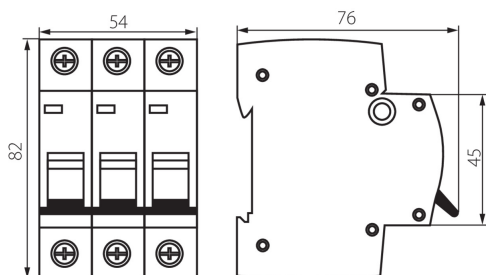

23153 KMB6-B25/3

Istič proti prúdovému preťaženiu 3P

5905339231536

VŠEOBECNÉ ÚDAJE:

Farba: biela

Miesto montáže: na liste TH35

TECHNICKÉ PARAMETRE:

Menovité napätie [V]: 230/400 AC

Trieda obmedzení energie: 3

Počet modulov: 3

Menovitý skratový prúd [A]: 6000

Stupeň IP: 20

Počet pólov: 3

LOGISTICKÉ ÚDAJE:

Merná jednotka: kus

Spôsob balenia: 4

Počet kusov v druhom balení: 4

Počet kusov v hromadnom balení: 40

Čistá kusová hmotnosť [g]: 300

Gramáž [g]: 330

Dĺžka kusového balenia [cm]: 5.5

Šírka kusového balenia [cm]: 7.5

Výška kusového balenia [cm]: 8.5

Hmotnosť kartónu [kg]: 13.2

Šírka kartónu [cm]: 25

Výška kartónu [cm]: 19.5

Dĺžka kartónu [cm]: 45

Objem kartónu [m³]: 0.021938