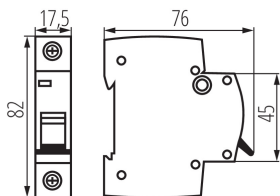

23158 KMB6-B13/1

Istič proti prúdovému preťaženiu 1P

5905339231581

Istič slúži na ochranu pred preťažením a skratom v inštaláciách a zariadeniach.

VŠEOBECNÉ ÚDAJE:

Farba: biela

Miesto montáže: na szynę TH35

Norma: PN-EN 60898-1

Dĺžka [mm]: 76

Šírka [mm]: 17.5

Výška [mm]: 82

TECHNICKÉ PARAMETRE:

Menovité napätie [V]: 230/400 AC

Menovitý prúd [A]: 13

Menovitá frekvencia [Hz]: 50

Rozpätie teploty prostredia, na ktorú môže byť výrobok vystavený [°C]: 5÷40

Rozpätie priemerov používaných vodičov [mm²]: 1÷25

Charakteristika spúšťania: B

Trieda obmedzení energie: 3

Počet modulov: 1

Menovitý skratový prúd [A]: 6000

Stupeň IP: 20

Počet pólov: 1

LOGISTICKÉ ÚDAJE:

Merná jednotka: kus

Spôsob balenia: 12

Počet kusov v druhom balení: 12

Počet kusov v hromadnom balení: 120

Čistá kusová hmotnosť [g]: 94

Gramáž [g]: 104

Dĺžka kusového balenia [cm]: 2

Šírka kusového balenia [cm]: 7.5

Výška kusového balenia [cm]: 8.5

Hmotnosť kartónu [kg]: 12.48

Šírka kartónu [cm]: 25

Výška kartónu [cm]: 19.5

Dĺžka kartónu [cm]: 45

Objem kartónu [m³]: 0.021938