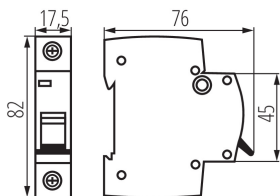

23161 KMB6-C4/1

Istič proti prúdovému preťaženiu 1P

5905339231611

Istič slúži na ochranu pred preťažením a skratom v inštaláciách a zariadeniach.

VŠEOBECNÉ ÚDAJE:

Farba: biela

Miesto montáže: na szynę TH35

Norma: PN-EN 60898-1

Dĺžka [mm]: 76

Šírka [mm]: 17.5

Výška [mm]: 82

TECHNICKÉ PARAMETRE:

Menovité napätie [V]: 230/400 AC

Menovitý prúd [A]: 4

Menovitá frekvencia [Hz]: 50

Rozpätie teploty prostredia, na ktorú môže byť výrobok vystavený [°C]: 5÷40

Rozpätie priemerov používaných vodičov [mm²]: 1÷25

Charakteristika spúšťania: C

Trieda obmedzení energie: 3

Počet modulov: 1

Menovitý skratový prúd [A]: 6000

Stupeň IP: 20

Počet pólov: 1

LOGISTICKÉ ÚDAJE:

Šírka kusového balenia [cm]: 7.5

Výška kusového balenia [cm]: 8.5

Hmotnosť kartónu [kg]: 12.48

Šírka kartónu [cm]: 25

Výška kartónu [cm]: 19.5

Dĺžka kartónu [cm]: 45

Objem kartónu [m³]: 0.021938