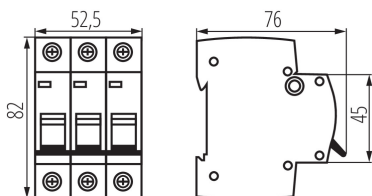

23172 KMB6-B50/3

Istič proti prúdovému preťaženiu 3P

5905339231727

Istič slúži na ochranu pred preťažením a skratom v inštaláciách a zariadeniach.

VŠEOBECNÉ ÚDAJE:

Farba: biela

Miesto montáže: na liste TH35

Počet kusov v druhom balení: 4

Počet kusov v hromadnom balení: 40

Čistá kusová hmotnosť [g]: 300

Gramáž [g]: 330

Dĺžka kusového balenia [cm]: 5.5

Šírka kusového balenia [cm]: 7.5

Výška kusového balenia [cm]: 8.5

Hmotnosť kartónu [kg]: 13.2

Šírka kartónu [cm]: 25

Výška kartónu [cm]: 19.5

Dĺžka kartónu [cm]: 45

Objem kartónu [m³]: 0.021938