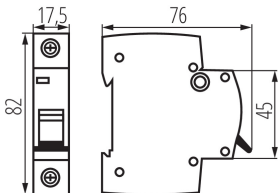

23175 KMB6-B1/1

Istič proti prúdovému preťaženiu 1P

5905339231758

Istič slúži na ochranu pred preťažením a skratom v inštaláciách a zariadeniach.

VŠEOBECNÉ ÚDAJE:

Farba: biela

Miesto montáže: na szynę TH35

Norma: PN-EN 60898-1

Dĺžka [mm]: 76

Šírka [mm]: 17.5

Výška [mm]: 82

TECHNICKÉ PARAMETRE:

Menovité napätie [V]: 230/400 AC

Menovitý prúd [A]: 1

Menovitá frekvencia [Hz]: 50

Rozpätie teploty prostredia, na ktorú môže byť výrobok vystavený [°C]: 5÷40

Merná jednotka: kus

Spôsob balenia: 12

Počet kusov v druhom balení: 12

Počet kusov v hromadnom balení: 120

Čistá kusová hmotnosť [g]: 94

Gramáž [g]: 104

Dĺžka kusového balenia [cm]: 2

Šírka kusového balenia [cm]: 7.5

Výška kusového balenia [cm]: 8.5

Hmotnosť kartónu [kg]: 12.48

Šírka kartónu [cm]: 25

Výška kartónu [cm]: 19.5

Dĺžka kartónu [cm]: 45

Objem kartónu [m³]: 0.021938