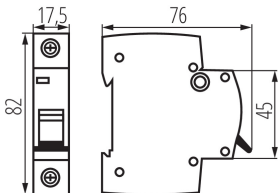

23179 KMB6-B4/1

Istič proti prúdovému preťaženiu 1P

5905339231796

Istič slúži na ochranu pred preťažením a skratom v inštaláciách a zariadeniach.

VŠEOBECNÉ ÚDAJE:

Miesto montáže: na szynę TH35

Norma: PN-EN 60898-1

Dĺžka [mm]: 76

Šírka [mm]: 17.5

Výška [mm]: 82

TECHNICKÉ PARAMETRE:

Menovité napätie [V]: 230/400 AC

Menovitý prúd [A]: 4

Menovitá frekvencia [Hz]: 50

Rozpätie teploty prostredia, na ktorú môže byť výrobok vystavený [°C]: 5÷40

Rozpätie priemerov používaných vodičov [mm²]: 1÷25

Charakteristika spúšťania: B

Trieda obmedzení energie: 3

Počet modulov: 1

Menovitý skratový prúd [A]: 6000

Stupeň IP: 20

Počet pólov: 1

LOGISTICKÉ ÚDAJE:

Merná jednotka: kus

Spôsob balenia: 12

Počet kusov v druhom balení: 12

Počet kusov v hromadnom balení: 120

Čistá kusová hmotnosť [g]: 98

Gramáž [g]: 105.83

Dĺžka kusového balenia [cm]: 2

Šírka kusového balenia [cm]: 7.5

Výška kusového balenia [cm]: 8.5

Hmotnosť kartónu [kg]: 12.6996

Šírka kartónu [cm]: 25

Výška kartónu [cm]: 19.5

Dĺžka kartónu [cm]: 45

Objem kartónu [m³]: 0.021938