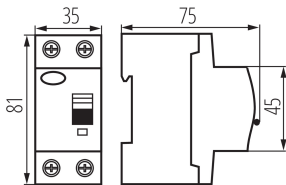

23180 KRD6-2/25/30

Prúdový chránič, 2P

5905339231802

5-ročná záruka podľa podmienok vyhlásenia o záruke, ktoré je dostupné na [webovej stránke](#)

VŠEOBECNÉ ÚDAJE:

Farba: biela

Miesto montáže: na szynę TH35

Norma: PN-EN 61008-1

Dĺžka [mm]: 75

Šírka [mm]: 35

Výška [mm]: 81

TECHNICKÉ PARAMETRE:

Menovité napätie [V]: 230 AC

Menovitý prúd [A]: 25

Menovitá frekvencia [Hz]: 50

Rozpätie teploty prostredia, na ktorú môže byť výrobok vystavený [°C]: -25÷40

Typ prúdového chrániča: AC

Počet modulov: 2

Menovitý diferenciálny prúd [mA]: 30

Stupeň IP: 20

Menovité napätie izolácie Ui [V]: 400

Počet pólov: 2

LOGISTICKÉ ÚDAJE:

Merná jednotka: kus

Spôsob balenia: 60

Počet kusov v druhom balení: 1

Počet kusov v hromadnom balení: 60

Čistá kusová hmotnosť [g]: 210

Gramáž [g]: 242.33

Hmotnosť kusa brutto [g]: 236

Dĺžka kusového balenia [cm]: 9

Šírka kusového balenia [cm]: 4

Výška kusového balenia [cm]: 8.5

Hmotnosť kartónu [kg]: 14.5398

Šírka kartónu [cm]: 28

Výška kartónu [cm]: 18.5

Dĺžka kartónu [cm]: 47

Objem kartónu [m³]: 0.024346