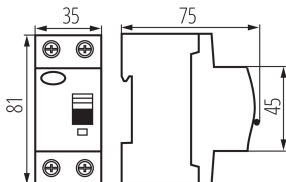

23181 KRD6-2/40/30

Prúdový chránič, 2P

5905339231819

5-ročná záruka podľa podmienok vyhlásenia o záruke, ktoré je dostupné na [webovej stránke](#)

VŠEOBECNÉ ÚDAJE:

Farba: biela

Miesto montáže: na szynę TH35

Norma: PN-EN 61008-1

Dĺžka [mm]: 75

Šírka [mm]: 35

Výška [mm]: 81

TECHNICKÉ PARAMETRE:

Menovité napätie [V]: 230 AC

Menovitý prúd [A]: 40

Menovitá frekvencia [Hz]: 50

Rozpätie teploty prostredia, na ktorú môže byť výrobok vystavený [°C]: -25÷40

Typ prúdového chrániča: AC

Počet modulov: 2

Menovitý diferenciálny prúd [mA]: 30

Stupeň IP: 20

Menovité napätie izolácie U_i [V]: 400

Počet pólov: 2

LOGISTICKÉ ÚDAJE:

Merná jednotka: kus

Spôsob balenia: 60

Počet kusov v druhom balení: 1

Počet kusov v hromadnom balení: 60

Čistá kusová hmotnosť [g]: 210

Gramáž [g]: 242.33

Hmotnosť kusa brutto [g]: 236

Dĺžka kusového balenia [cm]: 9

Šírka kusového balenia [cm]: 8

Výška kusového balenia [cm]: 8

Hmotnosť kartónu [kg]: 14.5398

Šírka kartónu [cm]: 28

Výška kartónu [cm]: 18.5

Dĺžka kartónu [cm]: 47

Objem kartónu [m³]: 0.024346