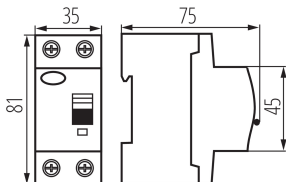

23182 KRD6-2/63/30

Prúdový chránič, 2P

5905339231826

5-ročná záruka podľa podmienok vyhlásenia o záruke, ktoré je dostupné na [webovej stránke](#)

VŠEOBECNÉ ÚDAJE:

Farba: biela

Miesto montáže: na szynę TH35

Norma: PN-EN 61008-1

Dĺžka [mm]: 75

Šírka [mm]: 35

Výška [mm]: 81

TECHNICKÉ PARAMETRE:

Menovité napätie [V]: 230 AC

Menovitý prúd [A]: 63

Menovitá frekvencia [Hz]: 50

Rozpätie teploty prostredia, na ktorú môže byť výrobok vystavený [°C]: -25÷40

Typ prúdového chrániča: AC

Počet modulov: 2

Menovitý diferenciálny prúd [mA]: 30

Stupeň IP: 20

Menovité napätie izolácie U_i [V]: 400

Počet pólov: 2

LOGISTICKÉ ÚDAJE:

Merná jednotka: kus

Spôsob balenia: 60

Počet kusov v druhom balení: 1

Počet kusov v hromadnom balení: 60

Čistá kusová hmotnosť [g]: 210

Gramáž [g]: 242.17

Hmotnosť kusa brutto [g]: 238

Dĺžka kusového balenia [cm]: 9

Šírka kusového balenia [cm]: 8

Výška kusového balenia [cm]: 8

Hmotnosť kartónu [kg]: 14.5302

Šírka kartónu [cm]: 28

Výška kartónu [cm]: 18.5

Dĺžka kartónu [cm]: 47

Objem kartónu [m³]: 0.024346