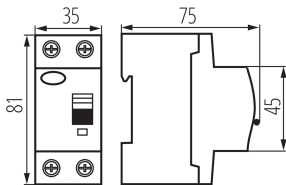

23186 KRD6-2/16/10

Prúdový chránič, 2P

5905339231864

5-ročná záruka podľa podmienok vyhlásenia o záruke, ktoré je dostupné na [webovej stránke](#)

VŠEOBECNÉ ÚDAJE:

Farba: biela

Miesto montáže: na szynę TH35

Norma: PN-EN 61008-1

Dĺžka [mm]: 75

Šírka [mm]: 35

Výška [mm]: 81

TECHNICKÉ PARAMETRE:

Menovité napätie [V]: 230 AC

Menovitý prúd [A]: 16

Menovitá frekvencia [Hz]: 50

Rozpätie teploty prostredia, na ktorú môže byť výrobok vystavený [°C]: -25÷40

Typ prúdového chrániča: AC

Počet modulov: 2

Menovitý diferenciálny prúd [mA]: 10

Stupeň IP: 20

Menovité napätie izolácie U_i [V]: 400

Počet pólov: 2

LOGISTICKÉ ÚDAJE:

Merná jednotka: kus

Spôsob balenia: 60

Počet kusov v druhom balení: 1

Počet kusov v hromadnom balení: 60

Čistá kusová hmotnosť [g]: 210

Gramáž [g]: 242.33

Hmotnosť kusa brutto [g]: 240

Dĺžka kusového balenia [cm]: 9

Šírka kusového balenia [cm]: 4.5

Výška kusového balenia [cm]: 8.5

Hmotnosť kartónu [kg]: 14.5398

Šírka kartónu [cm]: 28

Výška kartónu [cm]: 18.5

Dĺžka kartónu [cm]: 47

Objem kartónu [m³]: 0.024346