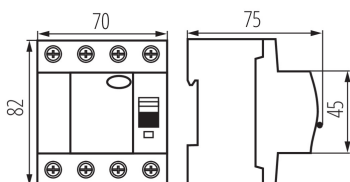

### VŠEOBECNÉ ÚDAJE:

**Farba:** biela

**Miesto montáže:** na liste TH35

**Norma:** PN-EN 61008-1

**Šírka kusového balenia [cm]:** 8

**Výška kusového balenia [cm]:** 8

**Hmotnosť kartónu [kg]:** 11.7201

**Šírka kartónu [cm]:** 28

**Výška kartónu [cm]:** 18.5

**Dĺžka kartónu [cm]:** 47

**Objem kartónu [m<sup>3</sup>]:** 0.024346