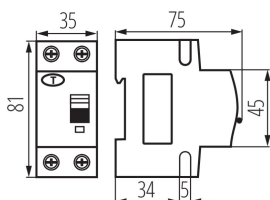

23211 KRO6-2/B25/30

Istič, s nadprúdovým modulom, 6kA, 2P

5905339232113

Kombinácia istič-prúdový chránič s nadprúdovou ochranou sa používa k ochrane pred preťažením a skratom v inštaláciách a zariadeniach a tiež k ochrane pred úrazom elektrickým prúdom.

VŠEOBECNÉ ÚDAJE:

Farba: biela

Miesto montáže: na szynę TH35

Norma: PN-EN 61009 -1

Dĺžka [mm]: 75

Šírka [mm]: 35

Výška [mm]: 81

TECHNICKÉ PARAMETRE:

Menovité napätie [V]: 230 AC

Menovitý prúd [A]: 25

Menovitá frekvencia [Hz]: 50

Rozpätie teploty prostredia, na ktorú môže byť výrobok vystavený [°C]: -25÷40

Rozpätie priemerov používaných vodičov [mm²]: 10÷16

Typ prúdového chrániča: AC

Charakteristika spúšťania: B

Trieda obmedzení energie: 3

Počet modulov: 2

Menovitý diferenciálny prúd [mA]: 30

Menovitý skratový prúd [A]: 6000

Stupeň IP: 20

Menovité napätie izolácie U_i [V]: 400

Počet pólov: 2

LOGISTICKÉ ÚDAJE:

Merná jednotka: kus

Spôsob balenia: 60

Počet kusov v druhom balení: 1

Počet kusov v hromadnom balení: 60

Čistá kusová hmotnosť [g]: 180

Gramáž [g]: 212.33

Hmotnosť kusa brutto [g]: 218

Dĺžka kusového balenia [cm]: 9

Šírka kusového balenia [cm]: 4

Výška kusového balenia [cm]: 8

Hmotnosť kartónu [kg]: 12.7398