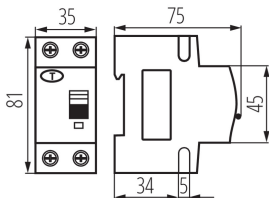

23212 KRO6-2/B16/30-A

Istič, s nadprúdovým modulom, 6kA, 2P

5905339232120

Kombinácia istič-prúdový chránič s nadprúdovou ochranou sa používa k ochrane pred preťažením a skratom v inštaláciách a zariadeniach a tiež k ochrane pred úrazom elektrickým prúdom.

VŠEOBECNÉ ÚDAJE:

Farba: biela

Miesto montáže: na szynę TH35

Norma: PN-EN 61009 -1

Dĺžka [mm]: 75

Šírka [mm]: 35

Výška [mm]: 81

TECHNICKÉ PARAMETRE:

Menovité napätie [V]: 230 AC

Menovitý prúd [A]: 16

Menovitá frekvencia [Hz]: 50

Rozpätie teploty prostredia, na ktorú môže byť výrobok vystavený [°C]: -25÷40

Rozpätie priemerov používaných vodičov [mm²]: 10÷16

Typ prúdového chrániča: A

Charakteristika spúšťania: B

Trieda obmedzení energie: 3

Počet modulov: 2

Menovitý diferenciálny prúd [mA]: 30

Menovitý skratový prúd [A]: 6000

Stupeň IP: 20

Menovité napätie izolácie U_i [V]: 400

Počet pólov: 2

LOGISTICKÉ ÚDAJE:

Merná jednotka: kus

Spôsob balenia: 60

Počet kusov v druhom balení: 1

Počet kusov v hromadnom balení: 60

Čistá kusová hmotnosť [g]: 180

Gramáž [g]: 212.33

Hmotnosť kusa brutto [g]: 212

Dĺžka kusového balenia [cm]: 9

Šírka kusového balenia [cm]: 4

Výška kusového balenia [cm]: 8

Hmotnosť kartónu [kg]: 12.7398