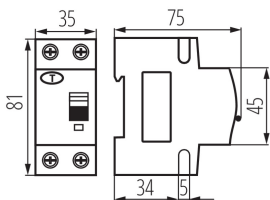

23213 KRO6-2/B10/30

Istič, s nadprúdovým modulom, 6kA, 2P

5905339232137

Kombinácia istič-prúdový chránič s nadprúdovou ochranou sa používa k ochrane pred preťažením a skratom v inštaláciách a zariadeniach a tiež k ochrane pred úrazom elektrickým prúdom.

VŠEOBECNÉ ÚDAJE:

Farba: biela

Miesto montáže: na szynę TH35

Norma: PN-EN 61009 -1

Dĺžka [mm]: 75

Šírka [mm]: 35

Výška [mm]: 81

TECHNICKÉ PARAMETRE:

Menovité napätie [V]: 230 AC

Menovitý prúd [A]: 10

Menovitá frekvencia [Hz]: 50

Rozpätie teploty prostredia, na ktorú môže byť výrobok vystavený [°C]: -25÷40

Rozpätie priemerov používaných vodičov [mm²]: 10÷16

Typ prúdového chrániča: AC

Charakteristika spúšťania: B

Trieda obmedzení energie: 3

Počet modulov: 2

Menovitý diferenciálny prúd [mA]: 30

Menovitý skratový prúd [A]: 6000

Stupeň IP: 20

Menovité napätie izolácie U_i [V]: 400

Počet pólov: 2

LOGISTICKÉ ÚDAJE:

Merná jednotka: kus

Spôsob balenia: 60

Počet kusov v druhom balení: 1

Počet kusov v hromadnom balení: 60

Čistá kusová hmotnosť [g]: 180

Gramáž [g]: 212.33

Hmotnosť kusa brutto [g]: 212

Dĺžka kusového balenia [cm]: 9

Šírka kusového balenia [cm]: 4

Výška kusového balenia [cm]: 8

Hmotnosť kartónu [kg]: 12.7398