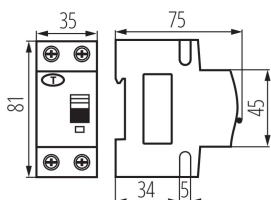

23215 KRO6-2/C10/30

Istič, s nadprúdovým modulom, 6kA, 2P

5905339232151

Kombinácia istič-prúdový chránič s nadprúdovou ochranou sa používa k ochrane pred preťažením a skratom v inštaláciách a zariadeniach a tiež k ochrane pred úrazom elektrickým prúdom.

VŠEOBECNÉ ÚDAJE:

Farba: biela

Miesto montáže: na szynę TH35

Norma: PN-EN 61009 -1

Dĺžka [mm]: 75

Šírka [mm]: 35

Výška [mm]: 81

TECHNICKÉ PARAMETRE:

Menovité napätie [V]: 230 AC

Menovitý prúd [A]: 10

Menovitá frekvencia [Hz]: 50

Rozpätie teploty prostredia, na ktorú môže byť výrobok vystavený [°C]: -25÷40

Rozpätie priemerov používaných vodičov [mm²]: 10÷16

Typ prúdového chrániča: AC

Charakteristika spúšťania: C

Trieda obmedzení energie: 3

Počet modulov: 2

Menovitý diferenciálny prúd [mA]: 30

Menovitý skratový prúd [A]: 6000

Stupeň IP: 20

Menovité napätie izolácie U_i [V]: 400

Počet pólov: 2

LOGISTICKÉ ÚDAJE:

Merná jednotka: kus

Spôsob balenia: 60

Počet kusov v druhom balení: 1

Počet kusov v hromadnom balení: 60

Čistá kusová hmotnosť [g]: 180

Gramáž [g]: 212.17

Hmotnosť kusa brutto [g]: 210

Dĺžka kusového balenia [cm]: 9

Šírka kusového balenia [cm]: 4

Výška kusového balenia [cm]: 8

Hmotnosť kartónu [kg]: 12.7302