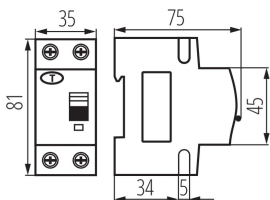

23219 KRO6-2/B20/30

Istič, s nadprúdovým modulom, 6kA, 2P

5905339232199

Kombinácia istič-prúdový chránič s nadprúdovou ochranou sa používa k ochrane pred preťažením a skratom v inštaláciách a zariadeniach a tiež k ochrane pred úrazom elektrickým prúdom.

VŠEOBECNÉ ÚDAJE:

Farba: biela

Miesto montáže: na szynę TH35

Norma: PN-EN 61009 -1

Dĺžka [mm]: 75

Šírka [mm]: 35

Výška [mm]: 81

TECHNICKÉ PARAMETRE:

Menovité napätie [V]: 230 AC

Menovitý prúd [A]: 20

Menovitá frekvencia [Hz]: 50

Rozpätie teploty prostredia, na ktorú môže byť výrobok vystavený [°C]: -25÷40

Rozpätie priemerov používaných vodičov [mm²]: 10÷16

Typ prúdového chrániča: AC

Charakteristika spúšťania: B

Trieda obmedzení energie: 3

Počet modulov: 2

Menovitý diferenciálny prúd [mA]: 30

Menovitý skratový prúd [A]: 6000

Stupeň IP: 20

Menovité napätie izolácie U_i [V]: 400

Počet pólov: 2

LOGISTICKÉ ÚDAJE:

Merná jednotka: kus

Spôsob balenia: 60

Počet kusov v druhom balení: 1

Počet kusov v hromadnom balení: 60

Čistá kusová hmotnosť [g]: 180

Gramáž [g]: 212.17

Hmotnosť kusa brutto [g]: 212

Dĺžka kusového balenia [cm]: 9

Šírka kusového balenia [cm]: 4

Výška kusového balenia [cm]: 8

Hmotnosť kartónu [kg]: 12.7302