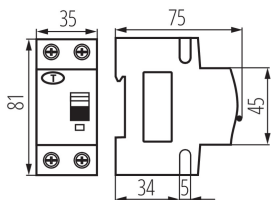

23222 KRO6-2/C32/30

Istič, s nadprúdovým modulom, 6kA, 2P

5905339232229

Kombinácia istič-prúdový chránič s nadprúdovou ochranou sa používa k ochrane pred preťažením a skratom v inštaláciách a zariadeniach a tiež k ochrane pred úrazom elektrickým prúdom.

VŠEOBECNÉ ÚDAJE:

Miesto montáže: na szynę TH35

Norma: PN-EN 61009 -1

Dĺžka [mm]: 75

Šírka [mm]: 35

Výška [mm]: 81

TECHNICKÉ PARAMETRE:

Menovité napätie [V]: 230 AC

Menovitý prúd [A]: 32

Menovitá frekvencia [Hz]: 50

Rozpätie teploty prostredia, na ktorú môže byť výrobok vystavený [°C]: -25÷40

Rozpätie priemerov používaných vodičov [mm²]: 10÷16

Typ prúdového chrániča: AC

Charakteristika spúšťania: C

Trieda obmedzení energie: 3

Počet modulov: 2

Menovitý diferenciálny prúd [mA]: 30

Menovitý skratový prúd [A]: 6000

Stupeň IP: 20

Menovité napätie izolácie U_i [V]: 400

Počet pólov: 2

LOGISTICKÉ ÚDAJE:

Merná jednotka: kus

Spôsob balenia: 60

Počet kusov v druhom balení: 1

Počet kusov v hromadnom balení: 60

Čistá kusová hmotnosť [g]: 196

Gramáž [g]: 220

Dĺžka kusového balenia [cm]: 9

Šírka kusového balenia [cm]: 4

Výška kusového balenia [cm]: 8

Hmotnosť kartónu [kg]: 13.2

Šírka kartónu [cm]: 28

Výška kartónu [cm]: 18.5