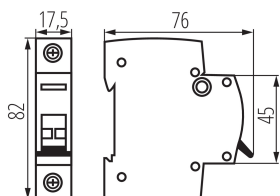

23230 KMI-1/25A

Izolačný modulový spínač

5905339232304

5-ročná záruka podľa podmienok vyhlásenia o záruke, ktoré je dostupné na [webovej stránke](#)

VŠEOBECNÉ ÚDAJE:

Kategória používania: AC-22A

Farba: biela

Miesto používania: vo vnútri

Norma: PN-EN 60947-3

Dĺžka [mm]: 76

Šírka [mm]: 17.5

Výška [mm]: 82

TECHNICKÉ PARAMETRE:

Menovité napätie [V]: 230/400 AC

Menovitý prúd [A]: 25

Menovitá frekvencia [Hz]: 50

Rozpätie teploty prostredia, na ktorú môže byť výrobok vystavený [°C]: -25÷45

Rozpätie priemerov používaných vodičov [mm²]: 1÷50

Počet modulov: 1

Stupeň IP: 20

LOGISTICKÉ ÚDAJE:

Merná jednotka: kus

Spôsob balenia: 12

Počet kusov v druhom balení: 12

Počet kusov v hromadnom balení: 120

Čistá kusová hmotnosť [g]: 76

Gramáž [g]: 86

Hmotnosť kusa brutto [g]: 74

Dĺžka kusového balenia [cm]: 2

Šírka kusového balenia [cm]: 7.5

Výška kusového balenia [cm]: 8.5

Hmotnosť kartónu [kg]: 10.32

Šírka kartónu [cm]: 25

Výška kartónu [cm]: 19.5

Dĺžka kartónu [cm]: 45

Objem kartónu [m³]: 0.021938