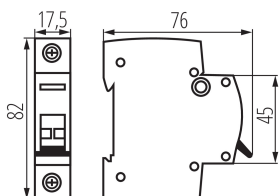

23231 KMI-1/40A

Izolačný modulový spínač

5905339232311

5-ročná záruka podľa podmienok vyhlásenia o záruke, ktoré je dostupné na [webovej stránke](#)

VŠEOBECNÉ ÚDAJE:

Kategória používania: AC-22A

Farba: biela

Miesto používania: vo vnútri

Norma: PN-EN 60947-3

Dĺžka [mm]: 76

Šírka [mm]: 17.5

Výška [mm]: 82

TECHNICKÉ PARAMETRE:

Menovité napätie [V]: 230/400 AC

Menovitý prúd [A]: 40

Menovitá frekvencia [Hz]: 50

Rozpätie teploty prostredia, na ktorú môže byť výrobok vystavený [°C]: -25÷45

Rozpätie priemerov používaných vodičov [mm²]: 1÷50

Počet modulov: 1

Stupeň IP: 20

LOGISTICKÉ ÚDAJE:

Merná jednotka: kus

Spôsob balenia: 12

Počet kusov v druhom balení: 12

Počet kusov v hromadnom balení: 120

Čistá kusová hmotnosť [g]: 76

Gramáž [g]: 86

Hmotnosť kusa brutto [g]: 76

Dĺžka kusového balenia [cm]: 2

Šírka kusového balenia [cm]: 7.5

Výška kusového balenia [cm]: 8.5

Hmotnosť kartónu [kg]: 10.32

Šírka kartónu [cm]: 25

Výška kartónu [cm]: 19.5

Dĺžka kartónu [cm]: 45

Objem kartónu [m³]: 0.021938