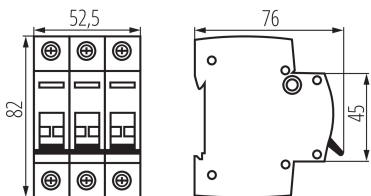

23232 KMI-3/40A

Izolačný modulový spínač

5905339232328

5-ročná záruka podľa podmienok vyhlásenia o záruke, ktoré je dostupné na [webovej stránke](#)

VŠEOBECNÉ ÚDAJE:

Kategória používania: AC-22A

Farba: biela

Miesto používania: vo vnútri

Norma: PN-EN 60947-3

Dĺžka [mm]: 76

Šírka [mm]: 52.5

Výška [mm]: 82

TECHNICKÉ PARAMETRE:

Menovité napätie [V]: 230/400 AC

Menovitý prúd [A]: 40

Menovitá frekvencia [Hz]: 50

Rozpätie teploty prostredia, na ktorú môže byť výrobok vystavený [°C]: -25÷45

Rozpätie priemerov používaných vodičov [mm²]: 1÷50

Počet modulov: 3

Stupeň IP: 20

LOGISTICKÉ ÚDAJE:

Merná jednotka: kus

Spôsob balenia: 4

Počet kusov v druhom balení: 4

Počet kusov v hromadnom balení: 40

Čistá kusová hmotnosť [g]: 250

Gramáž [g]: 280

Hmotnosť kusa brutto [g]: 226

Dĺžka kusového balenia [cm]: 5.5

Šírka kusového balenia [cm]: 7.5

Výška kusového balenia [cm]: 8.5

Hmotnosť kartónu [kg]: 11.2

Šírka kartónu [cm]: 25

Výška kartónu [cm]: 19.5

Dĺžka kartónu [cm]: 45

Objem kartónu [m³]: 0.021938