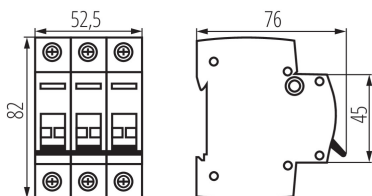

### VŠEOBECNÉ ÚDAJE:

**Kategória používania:** AC-22A

**Farba:** biela

**Miesto používania:** vo vnútri

**Norma:** PN-EN 60947-3

**Dĺžka [mm]:** 76

**Šírka [mm]:** 52.5

**Výška [mm]:** 82

### LOGISTICKÉ ÚDAJE:

**Spôsob balenia:** 4

**Počet kusov v druhom balení:** 4

**Počet kusov v hromadnom balení:** 40

**Čistá kusová hmotnosť [g]:** 250

**Gramáž [g]:** 280

**Dĺžka kusového balenia [cm]:** 5.5

**Šírka kusového balenia [cm]:** 7.5

**Výška kusového balenia [cm]:** 8.5

**Hmotnosť kartónu [kg]:** 11.2

**Šírka kartónu [cm]:** 25

**Výška kartónu [cm]:** 19.5

**Dĺžka kartónu [cm]:** 45

**Objem kartónu [m<sup>3</sup>]:** 0.021938