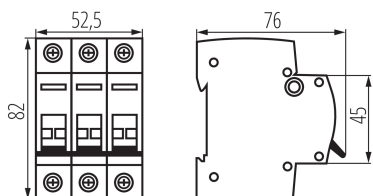

23234 KMI-3/80A

Izolačný modulový spínač

5905339232342

5-ročná záruka podľa podmienok vyhlásenia o záruke, ktoré je dostupné na [webovej stránke](#)

VŠEOBECNÉ ÚDAJE:

Kategória používania: AC-22A

Farba: biela

Miesto používania: vo vnútri

Norma: PN-EN 60947-3

Dĺžka [mm]: 76

Šírka [mm]: 52.5

Výška [mm]: 82

TECHNICKÉ PARAMETRE:

Menovité napätie [V]: 230/400 AC

Menovitý prúd [A]: 80

Menovitá frekvencia [Hz]: 50

Rozpätie teploty prostredia, na ktorú môže byť výrobok vystavený [°C]: -25÷45

Rozpätie priemerov používaných vodičov [mm²]: 1÷50

Počet modulov: 3

Stupeň IP: 20

LOGISTICKÉ ÚDAJE:

Merná jednotka: kus

Spôsob balenia: 4

Počet kusov v druhom balení: 4

Počet kusov v hromadnom balení: 40

Čistá kusová hmotnosť [g]: 250

Gramáž [g]: 280

Hmotnosť kusa brutto [g]: 234

Dĺžka kusového balenia [cm]: 5.5

Šírka kusového balenia [cm]: 7.5

Výška kusového balenia [cm]: 8.5

Hmotnosť kartónu [kg]: 11.2

Šírka kartónu [cm]: 25

Výška kartónu [cm]: 19.5

Dĺžka kartónu [cm]: 45

Objem kartónu [m³]: 0.021938