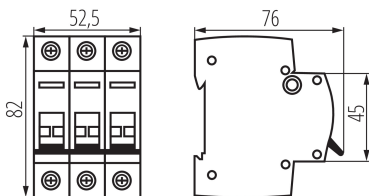

23235 KMI-3/100A

Izolačný modulový spínač

5905339232359

5-ročná záruka podľa podmienok vyhlásenia o záruke, ktoré je dostupné na [webovej stránke](#)

VŠEOBECNÉ ÚDAJE:

Kategória používania: AC-22A

Farba: biela

Miesto používania: vo vnútri

Norma: PN-EN 60947-3

Dĺžka [mm]: 76

Šírka [mm]: 52.5

Výška [mm]: 82

TECHNICKÉ PARAMETRE:

Menovité napätie [V]: 230/400 AC

Menovitý prúd [A]: 100

Menovitá frekvencia [Hz]: 50

Rozpätie teploty prostredia, na ktorú môže byť výrobok vystavený [°C]: -25÷45

Rozpätie priemerov používaných vodičov [mm²]: 1÷50

Počet modulov: 3

Stupeň IP: 20

LOGISTICKÉ ÚDAJE:

Merná jednotka: kus

Spôsob balenia: 4

Počet kusov v druhom balení: 4

Počet kusov v hromadnom balení: 40

Čistá kusová hmotnosť [g]: 250

Gramáž [g]: 280

Hmotnosť kusa brutto [g]: 232

Dĺžka kusového balenia [cm]: 5.5

Šírka kusového balenia [cm]: 7.5

Výška kusového balenia [cm]: 8.5

Hmotnosť kartónu [kg]: 11.2

Šírka kartónu [cm]: 25

Výška kartónu [cm]: 19.5

Dĺžka kartónu [cm]: 45

Objem kartónu [m³]: 0.021938