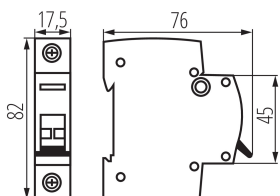

23236 KMI-1/63A

Izolačný modulový spínač

5905339232366

5-ročná záruka podľa podmienok vyhlásenia o záruke, ktoré je dostupné na [webovej stránke](#)

VŠEOBECNÉ ÚDAJE:

Kategória používania: AC-22A

Farba: biela

Miesto používania: vo vnútri

Norma: PN-EN 60947-3

Dĺžka [mm]: 76

Šírka [mm]: 17.5

Výška [mm]: 82

TECHNICKÉ PARAMETRE:

Menovité napätie [V]: 230/400 AC

Menovitý prúd [A]: 63

Menovitá frekvencia [Hz]: 50

Rozpätie teploty prostredia, na ktorú môže byť výrobok vystavený [°C]: -25÷45

Rozpätie priemerov používaných vodičov [mm²]: 1÷50

Počet modulov: 1

Stupeň IP: 20

LOGISTICKÉ ÚDAJE:

Merná jednotka: kus

Spôsob balenia: 12

Počet kusov v druhom balení: 12

Počet kusov v hromadnom balení: 120

Čistá kusová hmotnosť [g]: 76

Gramáž [g]: 86

Hmotnosť kusa brutto [g]: 76

Dĺžka kusového balenia [cm]: 2

Šírka kusového balenia [cm]: 7.5

Výška kusového balenia [cm]: 8.5

Hmotnosť kartónu [kg]: 10.32

Šírka kartónu [cm]: 25

Výška kartónu [cm]: 19.5

Dĺžka kartónu [cm]: 45

Objem kartónu [m³]: 0.021938