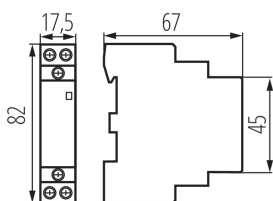

## 23240 KMC-20-20

Modulový stykač, riadiace napätie 230V AC

5905339232403

### VŠEOBECNÉ ÚDAJE:

**Kategória používania:** AC-7A, AC-7B

**Farba:** biela

**Miesto montáže:** na liste TH35

**Miesto používania:** vo vnútri

**Norma:** PN-EN 60947-4-1

**Menovitý prúd I(N) AC-7B/AC-1:** 7A

**Stupeň IP:** 20

**Šírka kusového balenia [cm]:** 7.5

**Výška kusového balenia [cm]:** 8.5

**Hmotnosť kartónu [kg]:** 15.6

**Šírka kartónu [cm]:** 25

**Výška kartónu [cm]:** 19.5

**Dĺžka kartónu [cm]:** 45

**Objem kartónu [m<sup>3</sup>]:** 0.021938