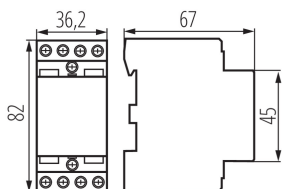

23241 KMC-20-40

Modulový stykač, riadiace napätie 230V AC

5905339232410

VŠEOBECNÉ ÚDAJE:

Kategória používania: AC-7A, AC-7B

Farba: biela

Miesto montáže: na liste TH35

Miesto používania: vo vnútri

Stupeň IP: 20

LOGISTICKÉ ÚDAJE:

Spôsob balenia: 6

Počet kusov v druhom balení: 6

Počet kusov v hromadnom balení: 60

Čistá kusová hmotnosť [g]: 210

Gramáž [g]: 230

Dĺžka kusového balenia [cm]: 3.5

Šírka kusového balenia [cm]: 7.5

Výška kusového balenia [cm]: 8.5

Hmotnosť kartónu [kg]: 13.8

Šírka kartónu [cm]: 28

Výška kartónu [cm]: 18.5

Dĺžka kartónu [cm]: 47

Objem kartónu [m³]: 0.024346