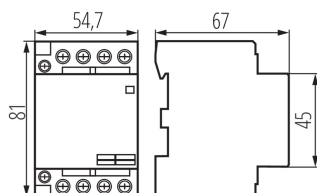

23242 KMC-63-40

Modulový stykač, riadiace napätie 230V AC

5905339232427

VŠEOBECNÉ ÚDAJE:

Kategória používania: AC-7A, AC-7B

Farba: biela

Miesto montáže: na liste TH35

Miesto používania: vo vnútri

Stupeň IP: 20

LOGISTICKÉ ÚDAJE:

Spôsob balenia: 4

Počet kusov v druhom balení: 4

Počet kusov v hromadnom balení: 40

Čistá kusová hmotnosť [g]: 320

Gramáž [g]: 350

Dĺžka kusového balenia [cm]: 5.5

Šírka kusového balenia [cm]: 7

Výška kusového balenia [cm]: 8.5

Hmotnosť kartónu [kg]: 14

Šírka kartónu [cm]: 28

Výška kartónu [cm]: 18.5

Dĺžka kartónu [cm]: 47

Objem kartónu [m³]: 0.024346