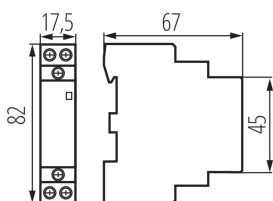

23244 KMC-20-11

Modulový stykač, riadiace napätie 230V AC

5905339232441

VŠEOBECNÉ ÚDAJE:

Kategória používania: AC-7A, AC-7B

Farba: biela

Miesto montáže: na liste TH35

Miesto používania: vo vnútri

Stupeň IP: 20

LOGISTICKÉ ÚDAJE:

Spôsob balenia: 12

Počet kusov v druhom balení: 12

Počet kusov v hromadnom balení: 120

Čistá kusová hmotnosť [g]: 120

Gramáž [g]: 130

Dĺžka kusového balenia [cm]: 2

Šírka kusového balenia [cm]: 7.5

Výška kusového balenia [cm]: 8.5

Hmotnosť kartónu [kg]: 15.6

Šírka kartónu [cm]: 25

Výška kartónu [cm]: 19.5

Dĺžka kartónu [cm]: 45

Objem kartónu [m³]: 0.021938