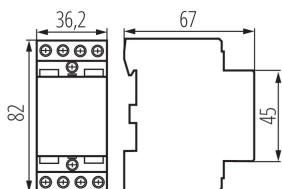

### VŠEOBECNÉ ÚDAJE:

**Kategória používania:** AC-7A, AC-7B

**Farba:** biela

**Miesto montáže:** na liste TH35

**Miesto používania:** vo vnútri

**Norma:** PN-EN 60947-4-1

**Šírka kusového balenia [cm]:** 7.5

**Výška kusového balenia [cm]:** 8.5

**Hmotnosť kartónu [kg]:** 13.8

**Šírka kartónu [cm]:** 28

**Výška kartónu [cm]:** 18.5

**Dĺžka kartónu [cm]:** 47

**Objem kartónu [m<sup>3</sup>]:** 0.024346