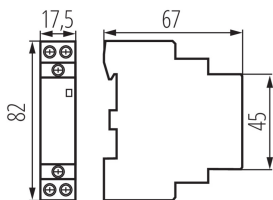

23251 KMC-25-20

Modulový stykač, riadiace napätie 230V AC

5905339232519

VŠEOBECNÉ ÚDAJE:

Kategória používania: AC-7A, AC-7B

Farba: biela

Miesto montáže: na liste TH35

Miesto používania: vo vnútri

Norma: PN-EN 60947-4-1

TECHNICKÉ PARAMETRE:

Menovité napätie [V]: 230 AC

Menovitá frekvencia [Hz]: 50

Rozpätie teploty prostredia, na ktorú môže byť výrobok vystavený [°C]: -25÷40

Typ pripojenia: svorkovnica

Stupeň IP: 20

LOGISTICKÉ ÚDAJE:

Spôsob balenia: 12

Počet kusov v druhom balení: 12

Počet kusov v hromadnom balení: 120

Čistá kusová hmotnosť [g]: 126

Gramáž [g]: 134.17

Dĺžka kusového balenia [cm]: 2

Šírka kusového balenia [cm]: 7

Výška kusového balenia [cm]: 8.5

Hmotnosť kartónu [kg]: 16.1004

Šírka kartónu [cm]: 24.5

Výška kartónu [cm]: 20

Dĺžka kartónu [cm]: 46

Objem kartónu [m³]: 0.02254