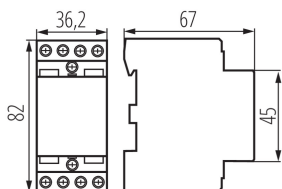

23252 KMC-25-40

Modulový stykač, riadiace napätie 230V AC

5905339232526

VŠEOBECNÉ ÚDAJE:

Kategória používania: AC-7A, AC-7B

Farba: biela

Miesto montáže: na liste TH35

Miesto používania: vo vnútri

Stupeň IP: 20

LOGISTICKÉ ÚDAJE:

Spôsob balenia: 6

Počet kusov v druhom balení: 6

Počet kusov v hromadnom balení: 60

Čistá kusová hmotnosť [g]: 206

Gramáž [g]: 223.33

Dĺžka kusového balenia [cm]: 3.5

Šírka kusového balenia [cm]: 7

Výška kusového balenia [cm]: 8.5

Hmotnosť kartónu [kg]: 13.3998

Šírka kartónu [cm]: 24.5

Výška kartónu [cm]: 20

Dĺžka kartónu [cm]: 46

Objem kartónu [m³]: 0.02254